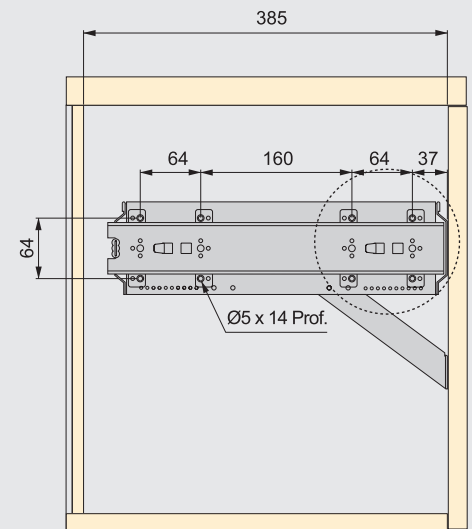

PADFRAME 40

A	B
750 - 790	256
850 - 890	320
950 - 990	352

S= Solape

EMUCA, S.A.
Valencia (España)
Tel: +34 96 166 70 19
Fax: +34 96 166 71 82

EMUCA, S.r.l.
Padova (Italy)
Tel: 0039+ 0498702800
Fax: 0039+ 0498703019