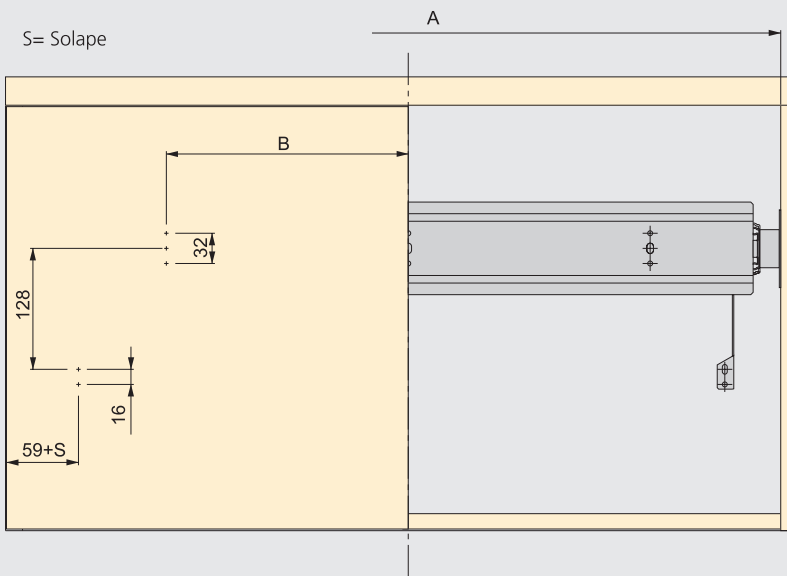

PADFRAME 40

A	B
750 - 790	256
850 - 890	320
950 - 990	352

S= Solape

EMUCA, S.A.
Valencia (España)
Tel: +34 96 166 70 19
Fax: +34 96 166 71 82

EMUCA, S.r.l.
Padova (Italy)
Tel: 0039+ 0498702800
Fax: 0039+ 0498703019