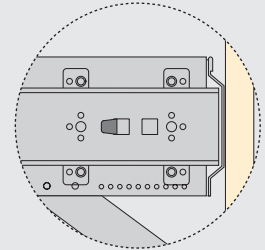

PADFRAME 40

A	B
750 - 790	256
850 - 890	320
950 - 990	352

S= Solape

EMUCA, S.A.
Valencia (España)
Tel: +34 96 166 70 19
Fax: +34 96 166 71 82

EMUCA, S.r.l.
Padova (Italy)
Tel: 0039+ 0498702800
Fax: 0039+ 0498703019