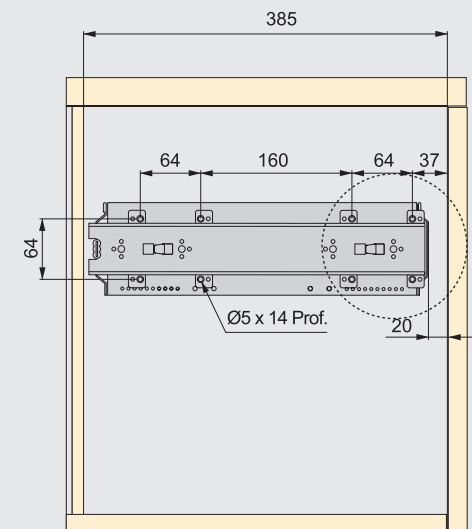

PADFRAME 40

A	B
750 - 790	256
850 - 890	320
950 - 990	352

S= Solape

EMUCA, S.A.
Valencia (España)
Tel: +34 96 166 70 19
Fax: +34 96 166 71 82

EMUCA, S.r.l.
Padova (Italy)
Tel: 0039+ 0498702800
Fax: 0039+ 0498703019