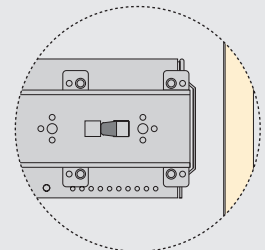

PADFRAME 40

A	B
750 - 790	256
850 - 890	320
950 - 990	352

S= Solape

EMUCA, S.A.
Valencia (España)
Tel: +34 96 166 70 19
Fax: +34 96 166 71 82

EMUCA, S.r.l.
Padova (Italy)
Tel: 0039+ 0498702800
Fax: 0039+ 0498703019