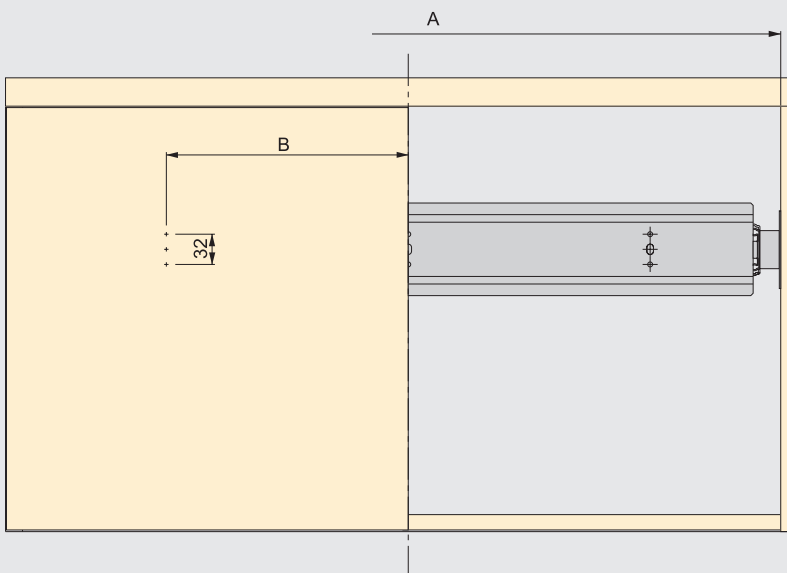

PADFRAME 40

A	B
750 - 790	256
850 - 890	320
950 - 990	352

S= Solape

EMUCA, S.A.
Valencia (España)
Tel: +34 96 166 70 19
Fax: +34 96 166 71 82

EMUCA, S.r.l.
Padova (Italy)
Tel: 0039+ 0498702800
Fax: 0039+ 0498703019