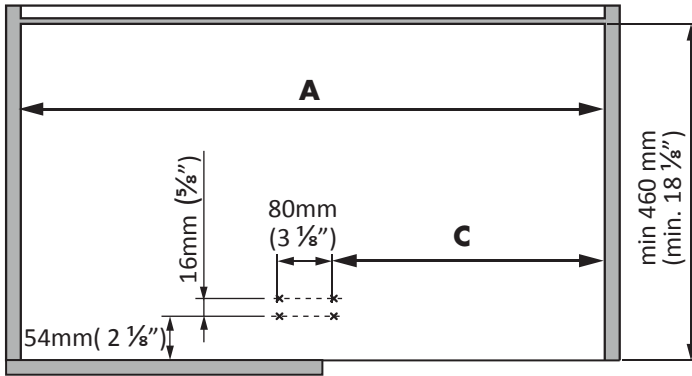

MÓDULO CON LISTÓN
FRAMELESS CABINET WITH VERTICAL WOODEN CROSS

	A	B	C	D
MOD 400	min. 760mm (min. 29 15/16")	360mm (14 3/4")	350mm (13 3/4")	443mm (17 7/16")
MOD 450	min. 860mm (min. 33 7/8")	410mm (16 1/8")	400mm (15 3/4")	493mm (19 7/16")
MOD 500	min. 960mm (min. 37 13/16")	460mm (18 1/8")	450mm (17 3/4")	543mm (21 3/8")
MOD 600	min. 960mm (min. 37 13/16")	560mm (22 1/16")	550mm (21 5/8")	643mm (25 5/16")

1 b

MÓDULO SIN LISTÓN
FRAMELESS CABINET WITHOUT VERTICAL WOODEN CROSS

	A	B	C	D
MOD 400	min. 760mm (min. 29 15/16")	360mm (14 3/4")	350mm (13 3/4")	443mm (17 7/16")
MOD 450	min. 860mm (min. 33 7/8")	410mm (16 1/8")	400mm (15 3/4")	493mm (19 7/16")
MOD 500	min. 960mm (min. 37 13/16")	460mm (18 1/8")	450mm (17 3/4")	543mm (21 3/8")
MOD 600	min. 960mm (min. 37 13/16")	560mm (22 1/16")	550mm (21 5/8")	643mm (25 5/16")

1 c

MÓDULO CON MARCO FRONTAL
FACEFRAME CABINET WITHOUT VERTICAL WOODEN CROSS

	A	B	C	D
MOD 400	min. 760mm (min. 29 15/16")	360mm (14 3/4")	350mm (13 3/4")	443mm (17 7/16")
MOD 450	min. 860mm (min. 33 7/8")	410mm (16 1/8")	400mm (15 3/4")	493mm (19 7/16")
MOD 500	min. 960mm (min. 37 13/16")	460mm (18 1/8")	450mm (17 3/4")	543mm (21 3/8")
MOD 600	min. 960mm (min. 37 13/16")	560mm (22 1/16")	550mm (21 5/8")	643mm (25 5/16")

8

8a

8b

9

ø6,3x13mm
x12

10

11