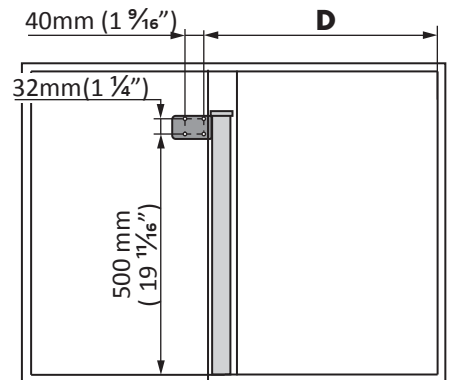

MÓDULO CON LISTÓN
FRAMELESS CABINET WITH VERTICAL WOODEN CROSS

	A	B	C	D
MOD 400	min. 760mm (min. 29 15/16")	360mm (14 3/4")	350mm (13 3/4")	443mm (17 7/16")
MOD 450	min. 860mm (min. 33 7/8")	410mm (16 1/8")	400mm (15 3/4")	493mm (19 7/16")
MOD 500	min. 960mm (min. 37 13/16")	460mm (18 1/8")	450mm (17 3/4")	543mm (21 3/8")
MOD 600	min. 960mm (min. 37 13/16")	560mm (22 1/16")	550mm (21 5/8")	643mm (25 5/16")

1 b

MÓDULO SIN LISTÓN
FRAMELESS CABINET WITHOUT VERTICAL WOODEN CROSS

	A	B	C	D
MOD 400	min. 760mm (min. 29 15/16")	360mm (14 3/4")	350mm (13 3/4")	443mm (17 7/16")
MOD 450	min. 860mm (min. 33 7/8")	410mm (16 1/8")	400mm (15 3/4")	493mm (19 7/16")
MOD 500	min. 960mm (min. 37 13/16")	460mm (18 1/8")	450mm (17 3/4")	543mm (21 3/8")
MOD 600	min. 960mm (min. 37 13/16")	560mm (22 1/16")	550mm (21 5/8")	643mm (25 5/16")

1 c

MÓDULO CON MARCO FRONTAL
FACEFRAME CABINET WITHOUT VERTICAL WOODEN CROSS

	A	B	C	D
MOD 400	min. 760mm (min. 29 15/16")	360mm (14 3/4")	350mm (13 3/4")	443mm (17 7/16")
MOD 450	min. 860mm (min. 33 7/8")	410mm (16 1/8")	400mm (15 3/4")	493mm (19 7/16")
MOD 500	min. 960mm (min. 37 13/16")	460mm (18 1/8")	450mm (17 3/4")	543mm (21 3/8")
MOD 600	min. 960mm (min. 37 13/16")	560mm (22 1/16")	550mm (21 5/8")	643mm (25 5/16")

8

8a

8b

9

ø6,3x13mm
x12

10

11