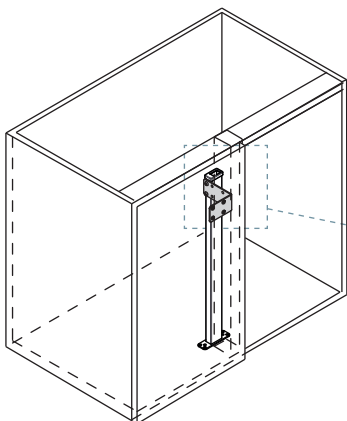

MÓDULO CON LISTÓN
FRAMELESS CABINET WITH
VERTICAL WOODEN CROSS

MÓDULO SIN LISTÓN
FRAMELESS CABINET WITHOUT
VERTICAL WOODEN CROSS

MÓDULO CON MARCO FRONTAL
FACEFRAME CABINET WITHOUT
VERTICAL WOODEN CROSS

1 a

MÓDULO CON LISTÓN
FRAMELESS CABINET WITH VERTICAL WOODEN CROSS

	A	B	C	D
MOD 400	min. 760mm (min. 29 15/16")	360mm (14 3/4")	350mm (13 3/4")	443mm (17 7/16")
MOD 450	min. 860mm (min. 33 7/8")	410mm (16 1/8")	400mm (15 3/4")	493mm (19 7/16")
MOD 500	min. 960mm (min. 37 13/16")	460mm (18 1/8")	450mm (17 3/4")	543mm (21 3/8")
MOD 600	min. 960mm (min. 37 13/16")	560mm (22 1/16")	550mm (21 5/8")	643mm (25 5/16")