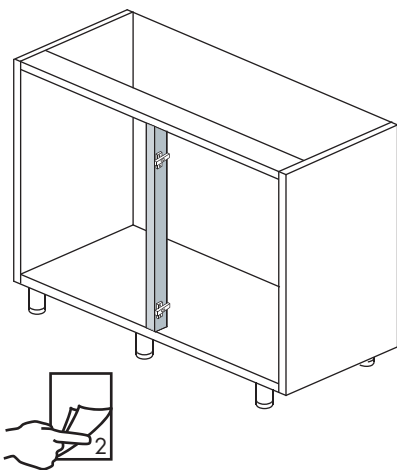

MÓDULO CON LISTÓN
FRAMELESS CABINET WITH
VERTICAL WOODEN CROSS

MÓDULO SIN LISTÓN
FRAMELESS CABINET WITHOUT
VERTICAL WOODEN CROSS

MÓDULO CON MARCO FRONTAL
FACEFRAME CABINET WITHOUT
VERTICAL WOODEN CROSS

1 a

MÓDULO CON LISTÓN
FRAMELESS CABINET WITH VERTICAL WOODEN CROSS

	A	B	C	D
MOD 400	min. 760mm (min. 29 15/16")	360mm (14 3/4")	350mm (13 3/4")	443mm (17 7/16")
MOD 450	min. 860mm (min. 33 7/8")	410mm (16 1/8")	400mm (15 3/4")	493mm (19 7/16")
MOD 500	min. 960mm (min. 37 13/16")	460mm (18 1/8")	450mm (17 3/4")	543mm (21 3/8")
MOD 600	min. 960mm (min. 37 13/16")	560mm (22 1/16")	550mm (21 5/8")	643mm (25 5/16")