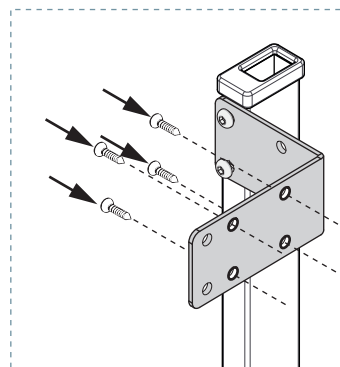

A	B	C	D
MOD 400	min. 760mm (min. 29 15/16")	360mm (14 3/4")	350mm (13 3/4")	443mm (17 7/16")
MOD 450	min. 860mm (min. 33 7/8")	410mm (16 1/8")	400mm (15 3/4")	493mm (19 7/16")
MOD 500	min. 960mm (min. 37 13/16")	460mm (18 1/8")	450mm (17 3/4")	543mm (21 3/8")
MOD 600	min. 960mm (min. 37 13/16")	560mm (22 1/16")	550mm (21 5/8")	643mm (25 5/16")