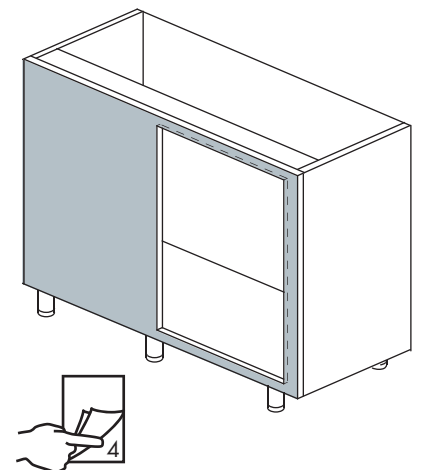

MÓDULO CON LISTÓN
FRAMELESS CABINET WITH
VERTICAL WOODEN CROSS

MÓDULO SIN LISTÓN
FRAMELESS CABINET WITHOUT
VERTICAL WOODEN CROSS

MÓDULO CON MARCO FRONTAL
FACEFRAME CABINET WITHOUT
VERTICAL WOODEN CROSS

1 a

MÓDULO CON LISTÓN
FRAMELESS CABINET WITH VERTICAL WOODEN CROSS

	A	B	C	D
MOD 400	min. 760mm (min. 29 15/16")	360mm (14 3/4")	350mm (13 3/4")	443mm (17 7/16")
MOD 450	min. 860mm (min. 33 7/8")	410mm (16 1/8")	400mm (15 3/4")	493mm (19 7/16")
MOD 500	min. 960mm (min. 37 13/16")	460mm (18 1/8")	450mm (17 3/4")	543mm (21 3/8")
MOD 600	min. 960mm (min. 37 13/16")	560mm (22 1/16")	550mm (21 5/8")	643mm (25 5/16")