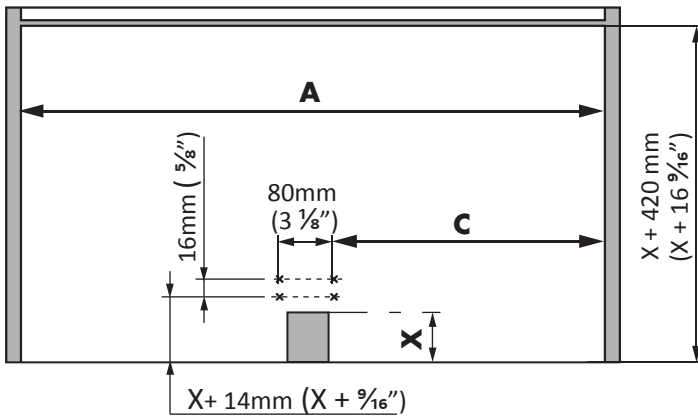

MÓDULO CON LISTÓN
FRAMELESS CABINET WITH
VERTICAL WOODEN CROSS

MÓDULO SIN LISTÓN
FRAMELESS CABINET WITHOUT
VERTICAL WOODEN CROSS

MÓDULO CON MARCO FRONTAL
FACEFRAME CABINET WITHOUT
VERTICAL WOODEN CROSS

1 a

MÓDULO CON LISTÓN
FRAMELESS CABINET WITH VERTICAL WOODEN CROSS

	A	B	C	D
MOD 400	min. 760mm (min. 29 15/16")	360mm (14 3/4")	350mm (13 3/4")	443mm (17 7/16")
MOD 450	min. 860mm (min. 33 7/8")	410mm (16 1/8")	400mm (15 3/4")	493mm (19 7/16")
MOD 500	min. 960mm (min. 37 13/16")	460mm (18 1/8")	450mm (17 3/4")	543mm (21 3/8")
MOD 600	min. 960mm (min. 37 13/16")	560mm (22 1/16")	550mm (21 5/8")	643mm (25 5/16")

1 b

MÓDULO SIN LISTÓN
FRAMELESS CABINET WITHOUT VERTICAL WOODEN CROSS

	A	B	C	D
MOD 400	min. 760mm (min. 29 15/16")	360mm (14 3/4")	350mm (13 3/4")	443mm (17 7/16")
MOD 450	min. 860mm (min. 33 7/8")	410mm (16 1/8")	400mm (15 3/4")	493mm (19 7/16")
MOD 500	min. 960mm (min. 37 13/16")	460mm (18 1/8")	450mm (17 3/4")	543mm (21 3/8")
MOD 600	min. 960mm (min. 37 13/16")	560mm (22 1/16")	550mm (21 5/8")	643mm (25 5/16")

1 c

MÓDULO CON MARCO FRONTAL
FACEFRAME CABINET WITHOUT VERTICAL WOODEN CROSS

	A	B	C	D
MOD 400	min. 760mm (min. 29 15/16")	360mm (14 3/4")	350mm (13 3/4")	443mm (17 7/16")
MOD 450	min. 860mm (min. 33 7/8")	410mm (16 1/8")	400mm (15 3/4")	493mm (19 7/16")
MOD 500	min. 960mm (min. 37 13/16")	460mm (18 1/8")	450mm (17 3/4")	543mm (21 3/8")
MOD 600	min. 960mm (min. 37 13/16")	560mm (22 1/16")	550mm (21 5/8")	643mm (25 5/16")