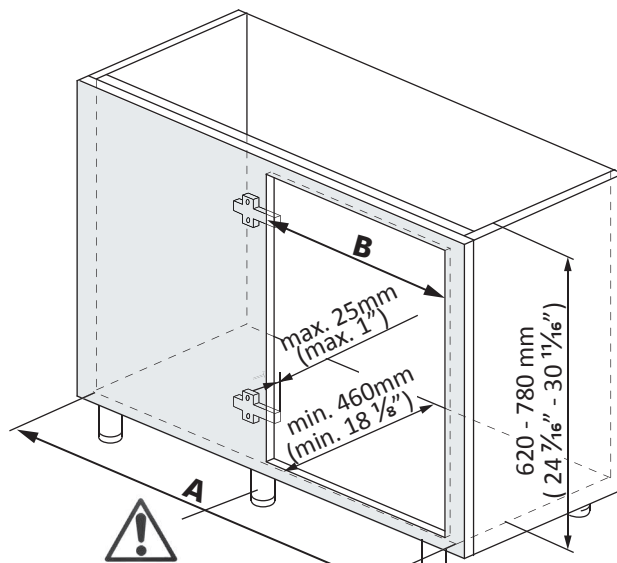

MÓDULO CON LISTÓN
FRAMELESS CABINET WITH VERTICAL WOODEN CROSS

	A	B	C	D
MOD 400	min. 760mm (min. 29 15/16")	360mm (14 3/4")	350mm (13 3/4")	443mm (17 7/16")
MOD 450	min. 860mm (min. 33 7/8")	410mm (16 1/8")	400mm (15 3/4")	493mm (19 7/16")
MOD 500	min. 960mm (min. 37 13/16")	460mm (18 1/8")	450mm (17 3/4")	543mm (21 3/8")
MOD 600	min. 960mm (min. 37 13/16")	560mm (22 1/16")	550mm (21 5/8")	643mm (25 5/16")

1 b

MÓDULO SIN LISTÓN
FRAMELESS CABINET WITHOUT VERTICAL WOODEN CROSS

	A	B	C	D
MOD 400	min. 760mm (min. 29 15/16")	360mm (14 3/4")	350mm (13 3/4")	443mm (17 7/16")
MOD 450	min. 860mm (min. 33 7/8")	410mm (16 1/8")	400mm (15 3/4")	493mm (19 7/16")
MOD 500	min. 960mm (min. 37 13/16")	460mm (18 1/8")	450mm (17 3/4")	543mm (21 3/8")
MOD 600	min. 960mm (min. 37 13/16")	560mm (22 1/16")	550mm (21 5/8")	643mm (25 5/16")

1 c

MÓDULO CON MARCO FRONTAL
FACEFRAME CABINET WITHOUT VERTICAL WOODEN CROSS

	A	B	C	D
MOD 400	min. 760mm (min. 29 15/16")	360mm (14 3/4")	350mm (13 3/4")	443mm (17 7/16")
MOD 450	min. 860mm (min. 33 7/8")	410mm (16 1/8")	400mm (15 3/4")	493mm (19 7/16")
MOD 500	min. 960mm (min. 37 13/16")	460mm (18 1/8")	450mm (17 3/4")	543mm (21 3/8")
MOD 600	min. 960mm (min. 37 13/16")	560mm (22 1/16")	550mm (21 5/8")	643mm (25 5/16")