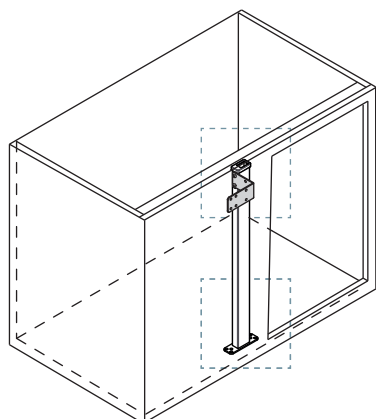

A	B	C	D
MOD 400	min. 760mm (min. 29 15/16")	360mm (14 3/4")	350mm (13 3/4")	443mm (17 7/16")
MOD 450	min. 860mm (min. 33 7/8")	410mm (16 1/8")	400mm (15 3/4")	493mm (19 7/16")
MOD 500	min. 960mm (min. 37 13/16")	460mm (18 1/8")	450mm (17 3/4")	543mm (21 3/8")
MOD 600	min. 960mm (min. 37 13/16")	560mm (22 1/16")	550mm (21 5/8")	643mm (25 5/16")