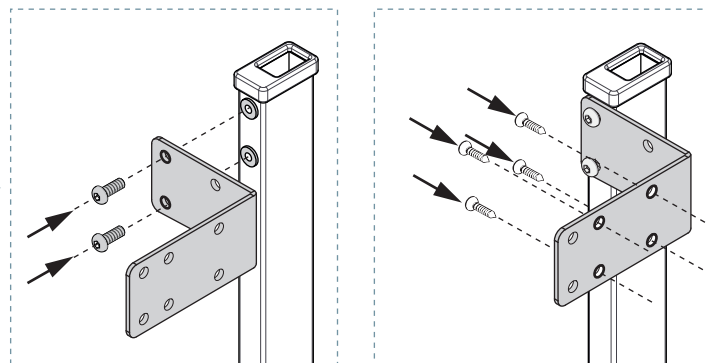

1 b

MÓDULO SIN LISTÓN
FRAMELESS CABINET WITHOUT VERTICAL WOODEN CROSS

	A	B	C	D
MOD 400	min. 760mm (min. 29 15/16")	360mm (14 3/4")	350mm (13 3/4")	443mm (17 7/16")
MOD 450	min. 860mm (min. 33 7/8")	410mm (16 1/8")	400mm (15 3/4")	493mm (19 7/16")
MOD 500	min. 960mm (min. 37 13/16")	460mm (18 1/8")	450mm (17 3/4")	543mm (21 3/8")
MOD 600	min. 960mm (min. 37 13/16")	560mm (22 1/16")	550mm (21 5/8")	643mm (25 5/16")