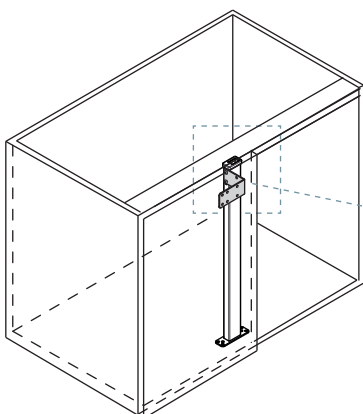

MÓDULO CON LISTÓN
FRAMELESS CABINET WITH
VERTICAL WOODEN CROSS

MÓDULO SIN LISTÓN
FRAMELESS CABINET WITHOUT
VERTICAL WOODEN CROSS

MÓDULO CON MARCO FRONTAL
FACEFRAME CABINET WITHOUT
VERTICAL WOODEN CROSS

1 a

MÓDULO CON LISTÓN
FRAMELESS CABINET WITH VERTICAL WOODEN CROSS

	A	B	C	D
MOD 400	min. 760mm (min. 29 15/16")	360mm (14 3/4")	350mm (13 3/4")	443mm (17 7/16")
MOD 450	min. 860mm (min. 33 7/8")	410mm (16 1/8")	400mm (15 3/4")	493mm (19 7/16")
MOD 500	min. 960mm (min. 37 13/16")	460mm (18 1/8")	450mm (17 3/4")	543mm (21 3/8")
MOD 600	min. 960mm (min. 37 13/16")	560mm (22 1/16")	550mm (21 5/8")	643mm (25 5/16")

1 b

MÓDULO SIN LISTÓN
FRAMELESS CABINET WITHOUT VERTICAL WOODEN CROSS

	A	B	C	D
MOD 400	min. 760mm (min. 29 15/16")	360mm (14 3/4")	350mm (13 3/4")	443mm (17 7/16")
MOD 450	min. 860mm (min. 33 7/8")	410mm (16 1/8")	400mm (15 3/4")	493mm (19 7/16")
MOD 500	min. 960mm (min. 37 13/16")	460mm (18 1/8")	450mm (17 3/4")	543mm (21 3/8")
MOD 600	min. 960mm (min. 37 13/16")	560mm (22 1/16")	550mm (21 5/8")	643mm (25 5/16")