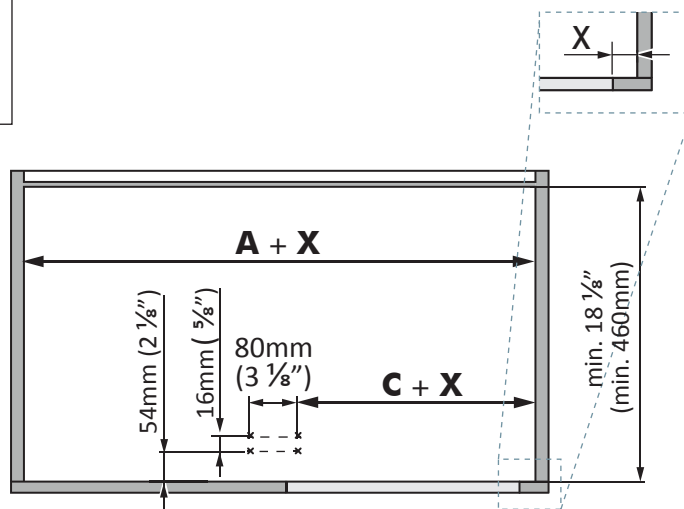

MÓDULO CON LISTÓN
FRAMELESS CABINET WITH VERTICAL WOODEN CROSS

	A	B	C	D
MOD 400	min. 760mm (min. 29 15/16")	360mm (14 3/4")	350mm (13 3/4")	443mm (17 7/16")
MOD 450	min. 860mm (min. 33 7/8")	410mm (16 1/8")	400mm (15 3/4")	493mm (19 7/16")
MOD 500	min. 960mm (min. 37 13/16")	460mm (18 1/8")	450mm (17 3/4")	543mm (21 3/8")
MOD 600	min. 960mm (min. 37 13/16")	560mm (22 1/16")	550mm (21 5/8")	643mm (25 5/16")

1 b

MÓDULO SIN LISTÓN
FRAMELESS CABINET WITHOUT VERTICAL WOODEN CROSS

	A	B	C	D
MOD 400	min. 760mm (min. 29 15/16")	360mm (14 3/4")	350mm (13 3/4")	443mm (17 7/16")
MOD 450	min. 860mm (min. 33 7/8")	410mm (16 1/8")	400mm (15 3/4")	493mm (19 7/16")
MOD 500	min. 960mm (min. 37 13/16")	460mm (18 1/8")	450mm (17 3/4")	543mm (21 3/8")
MOD 600	min. 960mm (min. 37 13/16")	560mm (22 1/16")	550mm (21 5/8")	643mm (25 5/16")

1 c

MÓDULO CON MARCO FRONTAL
FACEFRAME CABINET WITHOUT VERTICAL WOODEN CROSS

	A	B	C	D
MOD 400	min. 760mm (min. 29 15/16")	360mm (14 3/4")	350mm (13 3/4")	443mm (17 7/16")
MOD 450	min. 860mm (min. 33 7/8")	410mm (16 1/8")	400mm (15 3/4")	493mm (19 7/16")
MOD 500	min. 960mm (min. 37 13/16")	460mm (18 1/8")	450mm (17 3/4")	543mm (21 3/8")
MOD 600	min. 960mm (min. 37 13/16")	560mm (22 1/16")	550mm (21 5/8")	643mm (25 5/16")