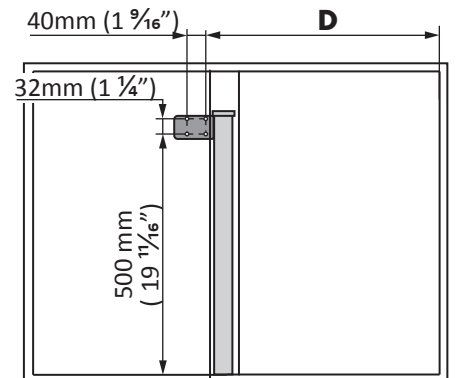

MÓDULO CON LISTÓN
FRAMELESS CABINET WITH VERTICAL WOODEN CROSS

	A	B	C	D
MOD 400	min. 760mm (min. 29 15/16")	360mm (14 3/4")	350mm (13 3/4")	443mm (17 7/16")
MOD 450	min. 860mm (min. 33 7/8")	410mm (16 1/8")	400mm (15 3/4")	493mm (19 7/16")
MOD 500	min. 960mm (min. 37 13/16")	460mm (18 1/8")	450mm (17 3/4")	543mm (21 3/8")
MOD 600	min. 960mm (min. 37 13/16")	560mm (22 1/16")	550mm (21 5/8")	643mm (25 5/16")

1 b

MÓDULO SIN LISTÓN
FRAMELESS CABINET WITHOUT VERTICAL WOODEN CROSS

	A	B	C	D
MOD 400	min. 760mm (min. 29 15/16")	360mm (14 3/4")	350mm (13 3/4")	443mm (17 7/16")
MOD 450	min. 860mm (min. 33 7/8")	410mm (16 1/8")	400mm (15 3/4")	493mm (19 7/16")
MOD 500	min. 960mm (min. 37 13/16")	460mm (18 1/8")	450mm (17 3/4")	543mm (21 3/8")
MOD 600	min. 960mm (min. 37 13/16")	560mm (22 1/16")	550mm (21 5/8")	643mm (25 5/16")

1 c

MÓDULO CON MARCO FRONTAL
FACEFRAME CABINET WITHOUT VERTICAL WOODEN CROSS

	A	B	C	D
MOD 400	min. 760mm (min. 29 15/16")	360mm (14 3/4")	350mm (13 3/4")	443mm (17 7/16")
MOD 450	min. 860mm (min. 33 7/8")	410mm (16 1/8")	400mm (15 3/4")	493mm (19 7/16")
MOD 500	min. 960mm (min. 37 13/16")	460mm (18 1/8")	450mm (17 3/4")	543mm (21 3/8")
MOD 600	min. 960mm (min. 37 13/16")	560mm (22 1/16")	550mm (21 5/8")	643mm (25 5/16")

8

8a

8b

9

ø6,3x13mm
x12

10

11