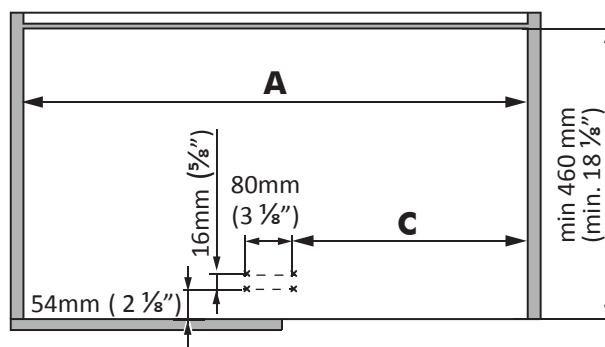

MÓDULO CON LISTÓN
FRAMELESS CABINET WITH VERTICAL WOODEN CROSS

	A	B	C	D
MOD 400	min. 760mm (min. 29 15/16")	360mm (14 3/4")	350mm (13 3/4")	443mm (17 7/16")
MOD 450	min. 860mm (min. 33 7/8")	410mm (16 1/8")	400mm (15 3/4")	493mm (19 7/16")
MOD 500	min. 960mm (min. 37 13/16")	460mm (18 1/8")	450mm (17 3/4")	543mm (21 3/8")
MOD 600	min. 960mm (min. 37 13/16")	560mm (22 1/16")	550mm (21 5/8")	643mm (25 5/16")

1 b

MÓDULO SIN LISTÓN
FRAMELESS CABINET WITHOUT VERTICAL WOODEN CROSS

	A	B	C	D
MOD 400	min. 760mm (min. 29 15/16")	360mm (14 3/4")	350mm (13 3/4")	443mm (17 7/16")
MOD 450	min. 860mm (min. 33 7/8")	410mm (16 1/8")	400mm (15 3/4")	493mm (19 7/16")
MOD 500	min. 960mm (min. 37 13/16")	460mm (18 1/8")	450mm (17 3/4")	543mm (21 3/8")
MOD 600	min. 960mm (min. 37 13/16")	560mm (22 1/16")	550mm (21 5/8")	643mm (25 5/16")

1 c

MÓDULO CON MARCO FRONTAL
FACEFRAME CABINET WITHOUT VERTICAL WOODEN CROSS

	A	B	C	D
MOD 400	min. 760mm (min. 29 15/16")	360mm (14 3/4")	350mm (13 3/4")	443mm (17 7/16")
MOD 450	min. 860mm (min. 33 7/8")	410mm (16 1/8")	400mm (15 3/4")	493mm (19 7/16")
MOD 500	min. 960mm (min. 37 13/16")	460mm (18 1/8")	450mm (17 3/4")	543mm (21 3/8")
MOD 600	min. 960mm (min. 37 13/16")	560mm (22 1/16")	550mm (21 5/8")	643mm (25 5/16")

8

8a

8b

9

ø6,3x13mm
x12

10

11