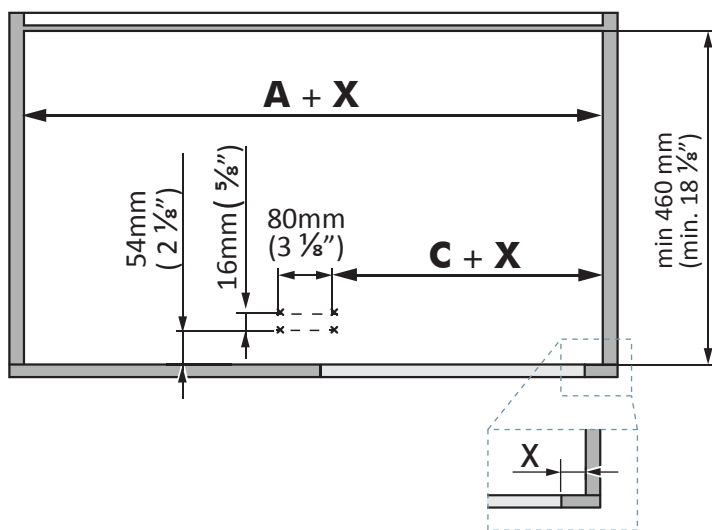

MÓDULO CON LISTÓN
FRAMELESS CABINET WITH VERTICAL WOODEN CROSS

	A	B	C	D
MOD 400	min. 760mm (min. 29 15/16")	360mm (14 3/4")	350mm (13 3/4")	443mm (17 7/16")
MOD 450	min. 860mm (min. 33 7/8")	410mm (16 1/8")	400mm (15 3/4")	493mm (19 7/16")
MOD 500	min. 960mm (min. 37 13/16")	460mm (18 1/8")	450mm (17 3/4")	543mm (21 3/8")
MOD 600	min. 960mm (min. 37 13/16")	560mm (22 1/16")	550mm (21 5/8")	643mm (25 5/16")

1 b

MÓDULO SIN LISTÓN
FRAMELESS CABINET WITHOUT VERTICAL WOODEN CROSS

	A	B	C	D
MOD 400	min. 760mm (min. 29 15/16")	360mm (14 3/4")	350mm (13 3/4")	443mm (17 7/16")
MOD 450	min. 860mm (min. 33 7/8")	410mm (16 1/8")	400mm (15 3/4")	493mm (19 7/16")
MOD 500	min. 960mm (min. 37 13/16")	460mm (18 1/8")	450mm (17 3/4")	543mm (21 3/8")
MOD 600	min. 960mm (min. 37 13/16")	560mm (22 1/16")	550mm (21 5/8")	643mm (25 5/16")

1 c

MÓDULO CON MARCO FRONTAL
FACEFRAME CABINET WITHOUT VERTICAL WOODEN CROSS

	A	B	C	D
MOD 400	min. 760mm (min. 29 15/16")	360mm (14 3/4")	350mm (13 3/4")	443mm (17 7/16")
MOD 450	min. 860mm (min. 33 7/8")	410mm (16 1/8")	400mm (15 3/4")	493mm (19 7/16")
MOD 500	min. 960mm (min. 37 13/16")	460mm (18 1/8")	450mm (17 3/4")	543mm (21 3/8")
MOD 600	min. 960mm (min. 37 13/16")	560mm (22 1/16")	550mm (21 5/8")	643mm (25 5/16")