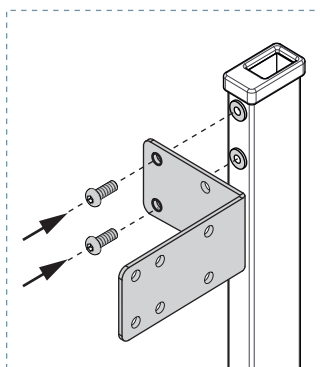

A	B	C	D
MOD 400	min. 760mm (min. 29 15/16")	360mm (14 3/4")	350mm (13 3/4")	443mm (17 7/16")
MOD 450	min. 860mm (min. 33 7/8")	410mm (16 1/8")	400mm (15 3/4")	493mm (19 7/16")
MOD 500	min. 960mm (min. 37 13/16")	460mm (18 1/8")	450mm (17 3/4")	543mm (21 3/8")
MOD 600	min. 960mm (min. 37 13/16")	560mm (22 1/16")	550mm (21 5/8")	643mm (25 5/16")