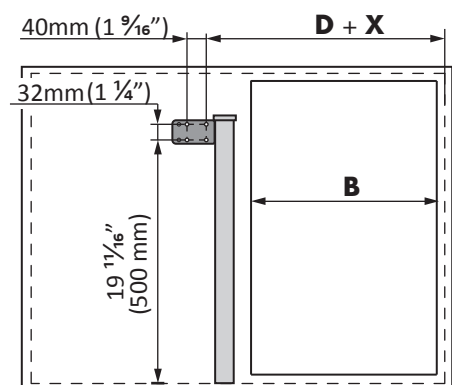

MÓDULO CON LISTÓN
FRAMELESS CABINET WITH VERTICAL WOODEN CROSS

	A	B	C	D
MOD 400	min. 760mm (min. 29 15/16")	360mm (14 3/4")	350mm (13 3/4")	443mm (17 7/16")
MOD 450	min. 860mm (min. 33 7/8")	410mm (16 1/8")	400mm (15 3/4")	493mm (19 7/16")
MOD 500	min. 960mm (min. 37 13/16")	460mm (18 1/8")	450mm (17 3/4")	543mm (21 3/8")
MOD 600	min. 960mm (min. 37 13/16")	560mm (22 1/16")	550mm (21 5/8")	643mm (25 5/16")

1 b

MÓDULO SIN LISTÓN
FRAMELESS CABINET WITHOUT VERTICAL WOODEN CROSS

	A	B	C	D
MOD 400	min. 760mm (min. 29 15/16")	360mm (14 3/4")	350mm (13 3/4")	443mm (17 7/16")
MOD 450	min. 860mm (min. 33 7/8")	410mm (16 1/8")	400mm (15 3/4")	493mm (19 7/16")
MOD 500	min. 960mm (min. 37 13/16")	460mm (18 1/8")	450mm (17 3/4")	543mm (21 3/8")
MOD 600	min. 960mm (min. 37 13/16")	560mm (22 1/16")	550mm (21 5/8")	643mm (25 5/16")

1 c

MÓDULO CON MARCO FRONTAL
FACEFRAME CABINET WITHOUT VERTICAL WOODEN CROSS

	A	B	C	D
MOD 400	min. 760mm (min. 29 15/16")	360mm (14 3/4")	350mm (13 3/4")	443mm (17 7/16")
MOD 450	min. 860mm (min. 33 7/8")	410mm (16 1/8")	400mm (15 3/4")	493mm (19 7/16")
MOD 500	min. 960mm (min. 37 13/16")	460mm (18 1/8")	450mm (17 3/4")	543mm (21 3/8")
MOD 600	min. 960mm (min. 37 13/16")	560mm (22 1/16")	550mm (21 5/8")	643mm (25 5/16")

8

8a

8b

9

ø6,3x13mm
x12

10

11