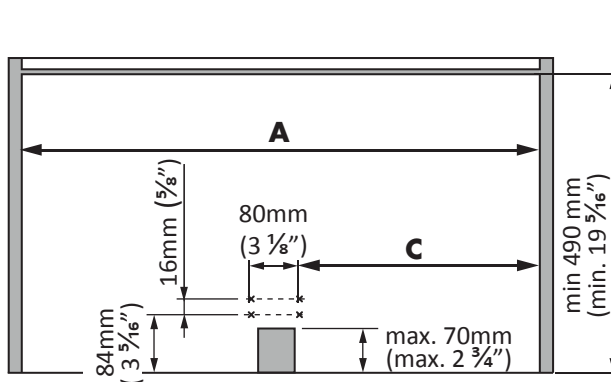

MÓDULO CON LISTÓN
FRAMELESS CABINET WITH
VERTICAL WOODEN CROSS

MÓDULO SIN LISTÓN
FRAMELESS CABINET WITHOUT
VERTICAL WOODEN CROSS

MÓDULO CON MARCO FRONTAL
FACEFRAME CABINET WITHOUT
VERTICAL WOODEN CROSS

1 a

MÓDULO CON LISTÓN
FRAMELESS CABINET WITH VERTICAL WOODEN CROSS

	A	B	C	D
MOD 400	min. 760mm (min. 29 15/16")	360mm (14 3/4")	350mm (13 3/4")	443mm (17 7/16")
MOD 450	min. 860mm (min. 33 7/8")	410mm (16 1/8")	400mm (15 3/4")	493mm (19 7/16")
MOD 500	min. 960mm (min. 37 13/16")	460mm (18 1/8")	450mm (17 3/4")	543mm (21 3/8")
MOD 600	min. 960mm (min. 37 13/16")	560mm (22 1/16")	550mm (21 5/8")	643mm (25 5/16")

1 b

MÓDULO SIN LISTÓN
FRAMELESS CABINET WITHOUT VERTICAL WOODEN CROSS

	A	B	C	D
MOD 400	min. 760mm (min. 29 15/16")	360mm (14 3/4")	350mm (13 3/4")	443mm (17 7/16")
MOD 450	min. 860mm (min. 33 7/8")	410mm (16 1/8")	400mm (15 3/4")	493mm (19 7/16")
MOD 500	min. 960mm (min. 37 13/16")	460mm (18 1/8")	450mm (17 3/4")	543mm (21 3/8")
MOD 600	min. 960mm (min. 37 13/16")	560mm (22 1/16")	550mm (21 5/8")	643mm (25 5/16")

1 c

MÓDULO CON MARCO FRONTAL
FACEFRAME CABINET WITHOUT VERTICAL WOODEN CROSS

	A	B	C	D
MOD 400	min. 760mm (min. 29 15/16")	360mm (14 3/4")	350mm (13 3/4")	443mm (17 7/16")
MOD 450	min. 860mm (min. 33 7/8")	410mm (16 1/8")	400mm (15 3/4")	493mm (19 7/16")
MOD 500	min. 960mm (min. 37 13/16")	460mm (18 1/8")	450mm (17 3/4")	543mm (21 3/8")
MOD 600	min. 960mm (min. 37 13/16")	560mm (22 1/16")	550mm (21 5/8")	643mm (25 5/16")