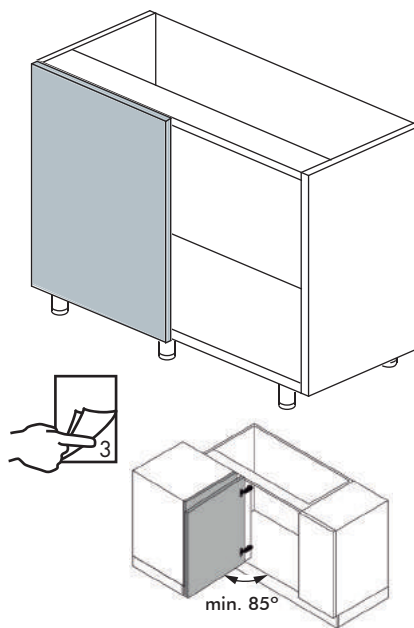

MÓDULO CON LISTÓN
FRAMELESS CABINET WITH
VERTICAL WOODEN CROSS

MÓDULO SIN LISTÓN
FRAMELESS CABINET WITHOUT
VERTICAL WOODEN CROSS

MÓDULO CON MARCO FRONTAL
FACEFRAME CABINET WITHOUT
VERTICAL WOODEN CROSS

1 a

MÓDULO CON LISTÓN
FRAMELESS CABINET WITH VERTICAL WOODEN CROSS

	A	B	C	D
MOD 400	min. 760mm (min. 29 15/16")	360mm (14 3/4")	350mm (13 3/4")	443mm (17 7/16")
MOD 450	min. 860mm (min. 33 7/8")	410mm (16 1/8")	400mm (15 3/4")	493mm (19 7/16")
MOD 500	min. 960mm (min. 37 13/16")	460mm (18 1/8")	450mm (17 3/4")	543mm (21 3/8")
MOD 600	min. 960mm (min. 37 13/16")	560mm (22 1/16")	550mm (21 5/8")	643mm (25 5/16")

1 b

MÓDULO SIN LISTÓN
FRAMELESS CABINET WITHOUT VERTICAL WOODEN CROSS

	A	B	C	D
MOD 400	min. 760mm (min. 29 15/16")	360mm (14 3/4")	350mm (13 3/4")	443mm (17 7/16")
MOD 450	min. 860mm (min. 33 7/8")	410mm (16 1/8")	400mm (15 3/4")	493mm (19 7/16")
MOD 500	min. 960mm (min. 37 13/16")	460mm (18 1/8")	450mm (17 3/4")	543mm (21 3/8")
MOD 600	min. 960mm (min. 37 13/16")	560mm (22 1/16")	550mm (21 5/8")	643mm (25 5/16")