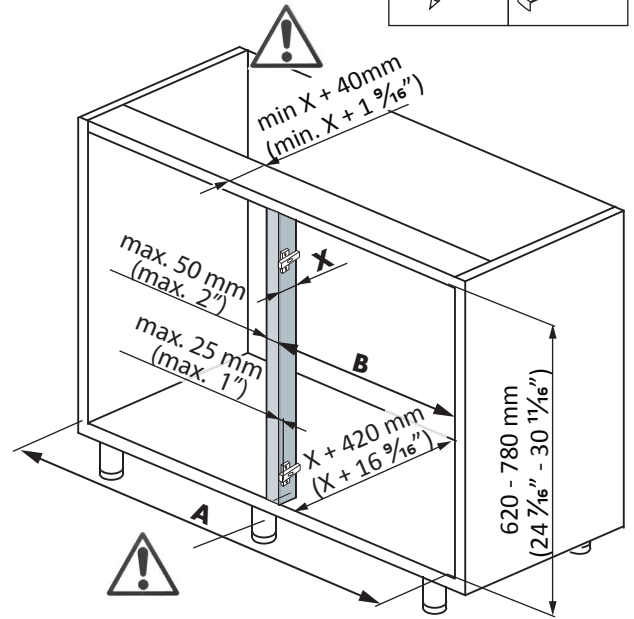

MÓDULO CON LISTÓN
FRAMELESS CABINET WITH
VERTICAL WOODEN CROSS

MÓDULO SIN LISTÓN
FRAMELESS CABINET WITHOUT
VERTICAL WOODEN CROSS

MÓDULO CON MARCO FRONTAL
FACEFRAME CABINET WITHOUT
VERTICAL WOODEN CROSS

1 a

MÓDULO CON LISTÓN
FRAMELESS CABINET WITH VERTICAL WOODEN CROSS

	A	B	C	D
MOD 400	min. 760mm (min. 29 15/16")	360mm (14 3/4")	350mm (13 3/4")	443mm (17 7/16")
MOD 450	min. 860mm (min. 33 7/8")	410mm (16 1/8")	400mm (15 3/4")	493mm (19 7/16")
MOD 500	min. 960mm (min. 37 13/16")	460mm (18 1/8")	450mm (17 3/4")	543mm (21 3/8")
MOD 600	min. 960mm (min. 37 13/16")	560mm (22 1/16")	550mm (21 5/8")	643mm (25 5/16")

1 b

MÓDULO SIN LISTÓN
FRAMELESS CABINET WITHOUT VERTICAL WOODEN CROSS

	A	B	C	D
MOD 400	min. 760mm (min. 29 15/16")	360mm (14 3/4")	350mm (13 3/4")	443mm (17 7/16")
MOD 450	min. 860mm (min. 33 7/8")	410mm (16 1/8")	400mm (15 3/4")	493mm (19 7/16")
MOD 500	min. 960mm (min. 37 13/16")	460mm (18 1/8")	450mm (17 3/4")	543mm (21 3/8")
MOD 600	min. 960mm (min. 37 13/16")	560mm (22 1/16")	550mm (21 5/8")	643mm (25 5/16")

1 c

MÓDULO CON MARCO FRONTAL
FACEFRAME CABINET WITHOUT VERTICAL WOODEN CROSS

	A	B	C	D
MOD 400	min. 760mm (min. 29 15/16")	360mm (14 3/4")	350mm (13 3/4")	443mm (17 7/16")
MOD 450	min. 860mm (min. 33 7/8")	410mm (16 1/8")	400mm (15 3/4")	493mm (19 7/16")
MOD 500	min. 960mm (min. 37 13/16")	460mm (18 1/8")	450mm (17 3/4")	543mm (21 3/8")
MOD 600	min. 960mm (min. 37 13/16")	560mm (22 1/16")	550mm (21 5/8")	643mm (25 5/16")