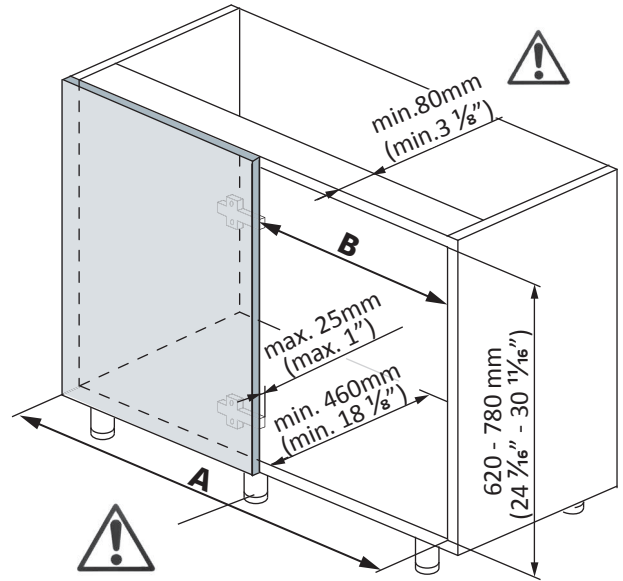

MÓDULO CON LISTÓN
FRAMELESS CABINET WITH VERTICAL WOODEN CROSS

	A	B	C	D
MOD 400	min. 760mm (min. 29 15/16")	360mm (14 3/4")	350mm (13 3/4")	443mm (17 7/16")
MOD 450	min. 860mm (min. 33 7/8")	410mm (16 1/8")	400mm (15 3/4")	493mm (19 7/16")
MOD 500	min. 960mm (min. 37 13/16")	460mm (18 1/8")	450mm (17 3/4")	543mm (21 3/8")
MOD 600	min. 960mm (min. 37 13/16")	560mm (22 1/16")	550mm (21 5/8")	643mm (25 5/16")

1 b

MÓDULO SIN LISTÓN
FRAMELESS CABINET WITHOUT VERTICAL WOODEN CROSS

	A	B	C	D
MOD 400	min. 760mm (min. 29 15/16")	360mm (14 3/4")	350mm (13 3/4")	443mm (17 7/16")
MOD 450	min. 860mm (min. 33 7/8")	410mm (16 1/8")	400mm (15 3/4")	493mm (19 7/16")
MOD 500	min. 960mm (min. 37 13/16")	460mm (18 1/8")	450mm (17 3/4")	543mm (21 3/8")
MOD 600	min. 960mm (min. 37 13/16")	560mm (22 1/16")	550mm (21 5/8")	643mm (25 5/16")