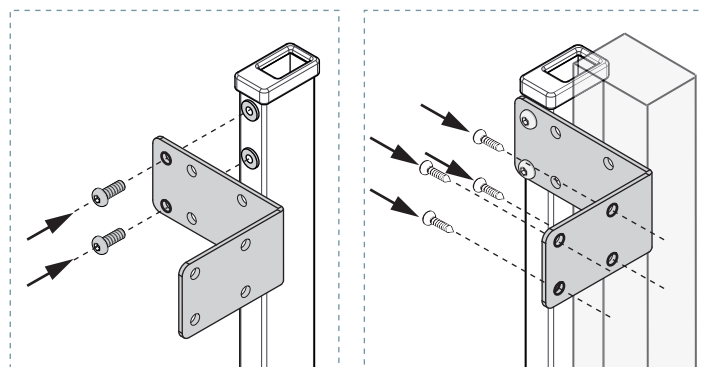

MÓDULO CON LISTÓN
FRAMELESS CABINET WITH
VERTICAL WOODEN CROSS

MÓDULO SIN LISTÓN
FRAMELESS CABINET WITHOUT
VERTICAL WOODEN CROSS

MÓDULO CON MARCO FRONTAL
FACEFRAME CABINET WITHOUT
VERTICAL WOODEN CROSS

1 a

MÓDULO CON LISTÓN
FRAMELESS CABINET WITH VERTICAL WOODEN CROSS

	A	B	C	D
MOD 400	min. 760mm (min. 29 15/16")	360mm (14 3/4")	350mm (13 3/4")	443mm (17 7/16")
MOD 450	min. 860mm (min. 33 7/8")	410mm (16 1/8")	400mm (15 3/4")	493mm (19 7/16")
MOD 500	min. 960mm (min. 37 13/16")	460mm (18 1/8")	450mm (17 3/4")	543mm (21 3/8")
MOD 600	min. 960mm (min. 37 13/16")	560mm (22 1/16")	550mm (21 5/8")	643mm (25 5/16")