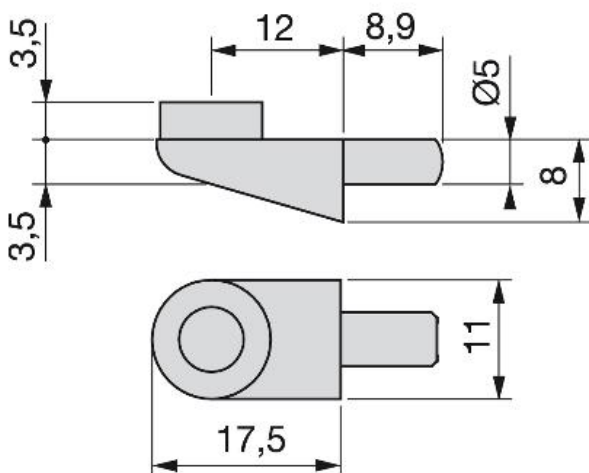

Sistemi di montaggio, viti e bussole / Reggipiani / Reggipiani zama per mobili / Reggipiano

SCHEDA TECNICA DEL PRODOTTO

Reggipiano

Reggipiani zama per mobili

SPECIFICAZIONI

	Cod.	Finitura
1000	8013807	Nichelato

SCHEMA

MONTAGGIO