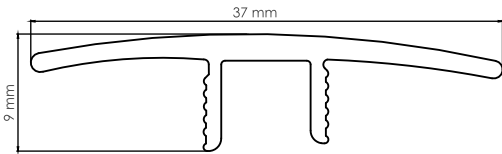

# Παρελκόμενα

Σοβατεπί στο ίδιο ακριβώς χρώμα με το δάπεδο

Σοβατεπί Νο68 | Διάστασεις: 63mm x 16mm

Μεγάλη γκάμα προφίλ αλουμινίου στο ίδιο χρώμα με το δάπεδο.

401 - Τερματικό (7mm)

407 - Τερματικό (7&9mm)

402 - Ενωτικό Συστολής - Διαστολής

406 - Βάση για προφίλ. 402, 403 & 407

403 - Ενωτικό υψομετρικής διαφοράς

404 - Τερματικό για σκαλοπάτι

405 - Βάση για προφίλ. 404