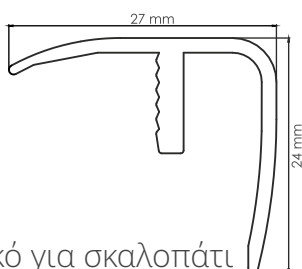

# Παρελκόμενα

Σοβατεπί στο ίδιο ακριβώς χρώμα με το δάπεδο

Σοβατεπί Νο68 | Διάστασεις: 63mm x 16mm

Μεγάλη γκάμα προφίλ αλουμινίου στο ίδιο χρώμα με το δάπεδο.

401 - Τερματικό (7mm)

407 - Τερματικό (7&9mm)

402 - Ενωτικό Συστολής - Διαστολής

406 - Βάση για προφίλ. 402, 403 & 407

403 - Ενωτικό υψομετρικής διαφοράς

404 - Τερματικό για σκαλοπάτι

405 - Βάση για προφίλ. 404