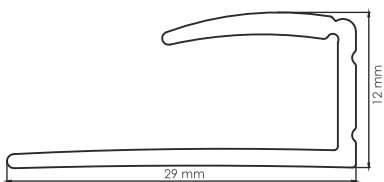

# Παρελκόμενα

Σοβατεπί στο ίδιο ακριβώς χρώμα με το δάπεδο

Σοβατεπί Νο68 | Διάστασεις: 63mm x 16mm

Μεγάλη γκάμα προφίλ αλουμινίου στο ίδιο χρώμα με το δάπεδο.

401 - Τερματικό (7mm)

407 - Τερματικό (7&9mm)

402 - Ενωτικό Συστολής - Διαστολής