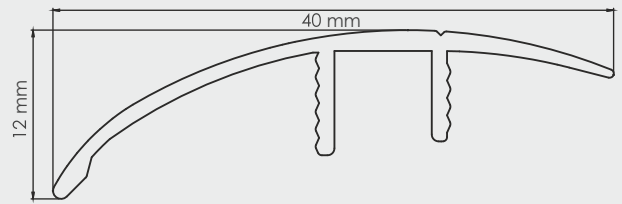

# Παρελκόμενα

Σοβατεπί στο ίδιο ακριβώς χρώμα με το δάπεδο

Σοβατεπί Νο68 | Διάστασεις: 63mm x 16mm

Μεγάλη γκάμα προφίλ αλουμινίου στο ίδιο χρώμα με το δάπεδο.

401 - Τερματικό (7mm)

407 - Τερματικό (7&9mm)

402 - Ενωτικό Συστολής - Διαστολής

406 - Βάση για προφίλ. 402, 403 & 407

403 - Ενωτικό υψομετρικής διαφοράς

404 - Τερματικό για σκαλοπάτι

405 - Βάση για προφίλ. 404