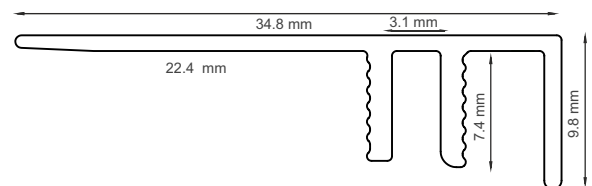

# Παρελκόμενα

Σοβατεπί στο ίδιο ακριβώς χρώμα με το δάπεδο

Σοβατεπί Νο68 | Διάστασεις: 63mm x 16mm

Μεγάλη γκάμα προφίλ αλουμινίου στο ίδιο χρώμα με το δάπεδο.

401 - Τερματικό (7mm)

407 - Τερματικό (7&9mm)

402 - Ενωτικό Συστολής - Διαστολής

406 - Βάση για προφίλ. 402, 403 & 407

403 - Ενωτικό υψομετρικής διαφοράς

404 - Τερματικό για σκαλοπάτι

405 - Βάση για προφίλ. 404