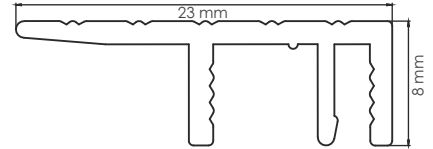

# Παρελκόμενα

Σοβατεπί στο ίδιο ακριβώς χρώμα με το δάπεδο

Σοβατεπί Νο68 | Διάστασεις: 63mm x 16mm

Μεγάλη γκάμα προφίλ αλουμινίου στο ίδιο χρώμα με το δάπεδο.

401 - Τερματικό (7mm)

407 - Τερματικό (7&9mm)

402 - Ενωτικό Συστολής - Διαστολής

406 - Βάση για προφίλ. 402, 403 & 407

403 - Ενωτικό υψομετρικής διαφοράς

404 - Τερματικό για σκαλοπάτι

405 - Βάση για προφίλ. 404