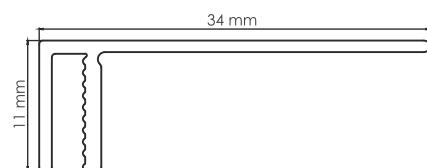

# Παρελκόμενα

Σοβατεπί στο ίδιο ακριβώς χρώμα με το δάπεδο

Σοβατεπί Νο68 | Διάστασεις: 63mm x 16mm

Μεγάλη γκάμα προφίλ αλουμινίου στο ίδιο χρώμα με το δάπεδο.

401 - Τερματικό (7mm)

407 - Τερματικό (7&9mm)

402 - Ενωτικό Συστολής - Διαστολής

406 - Βάση για προφίλ. 402, 403 & 407

403 - Ενωτικό υψομετρικής διαφοράς

404 - Τερματικό για σκαλοπάτι

405 - Βάση για προφίλ. 404